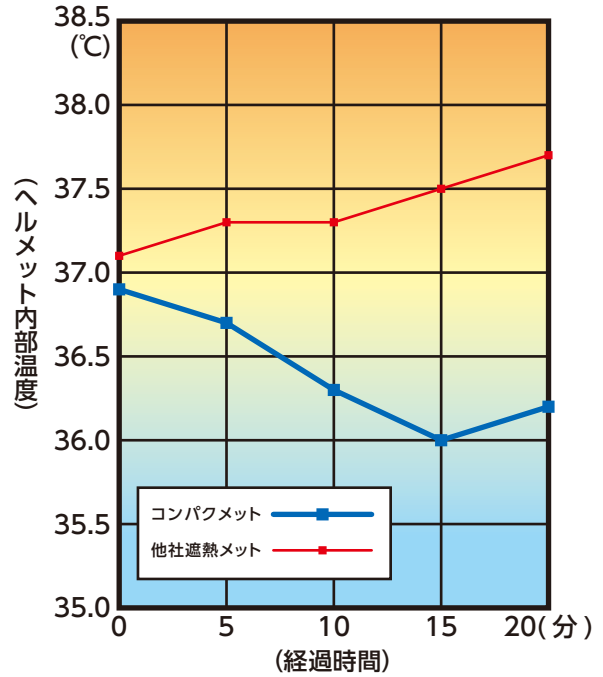

## ヘルメットも猛暑・酷暑対策を!

ここ数年、夏は猛暑・酷暑レベルの35度以上を連日記録し、熱中症対策は急務となっています。コンパクトメットは遮熱もしっかりしており、内部空間の広さと大きなメット口径によりメット内の暖気はより対流しやすくなり、スムーズに排気します。

外部・断熱が優れているため、頭部発汗による気化熱はメット内部温度を時間の経過と共に下げ、体温近辺で安定推移し快適さを持続します。

炎天下ひたすら歩き、ヘルメット内部温度を計測する。

### ヘルメット内部温度変化比較

計測日時: 2018年8月26日 計測場所: 岩槻公園グラウンド 4.00Mトラック  
天候: 晴れ 気温: 38.3℃